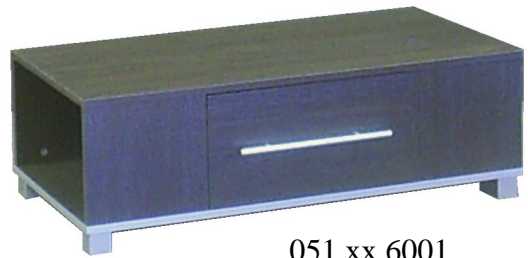

MINSK LOUNGE RANGE

033 xx 7500

051 xx 6001

033 xx 7501

041 xx 6002

034 xx 7502

042 xx 6003

Ref	Description	Assembled Size	042 xx 6003			
			Packed Size		Weight	
051 xx 6001	OCCASIONAL TABLE	940 312 480	1016	502	80	20.0
041 xx 6002	SIDEBOARD	1200 730 440	1280	460	130	36.0
042 xx 6003	2 DOOR DISPLAY UNIT	780 1702 385	1716	402	112	47.3
033 xx 7500	ENTERTAINMENT CTR	940 310 388	1016	402	85	14.0
033 xx 7501	PLASMA BENCH	1400 310 388	1476	402	80	19.0
034 xx 7502	OPEN MEDIA UNIT	479 1013 388	1006	402	113	19.0

MINSK LOUNGE RANGE OAK

033 xx 7500

051 xx 6001

033 xx 7501

042 xx 6003

041 xx 6002

034 xx 7502

Ref	Description	Assembled Size	Packed Size	Weight
051 xx 6001	OCCASIONAL TABLE	940 312 480	1016 502 80	20.0
041 xx 6002	SIDEBOARD	1200 730 440	1280 460 130	36.0
042 xx 6003	2 DOOR DISPLAY UNIT	780 1702 385	1716 402 112	47.3
033 xx 7500	ENTERTAINMENT CTR	940 310 388	1016 402 85	14.0
033 xx 7501	PLASMA BENCH	1400 310 388	1476 402 80	19.0
034 xx 7502	OPEN MEDIA UNIT	479 1013 388	1006 402 113	19.0