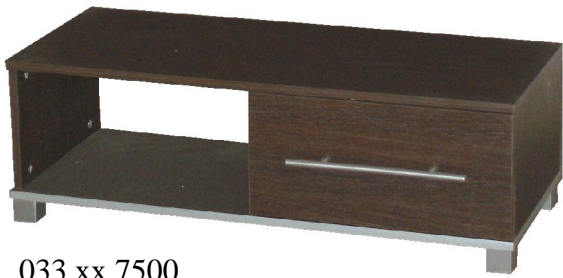

MINSK LOUNGE RANGE

033 xx 7500

051 xx 6001

033 xx 7501

041 xx 6002

034 xx 7502

042 xx 6003

Ref	Description	Assembled Size	042 xx 6003			
			Packed Size		Weight	
051 xx 6001	OCCASIONAL TABLE	940 312 480	1016	502	80	20.0
041 xx 6002	SIDEBOARD	1200 730 440	1280	460	130	36.0
042 xx 6003	2 DOOR DISPLAY UNIT	780 1702 385	1716	402	112	47.3
033 xx 7500	ENTERTAINMENT CTR	940 310 388	1016	402	85	14.0
033 xx 7501	PLASMA BENCH	1400 310 388	1476	402	80	19.0
034 xx 7502	OPEN MEDIA UNIT	479 1013 388	1006	402	113	19.0

MINSK LOUNGE RANGE OAK

033 xx 7500

051 xx 6001

033 xx 7501

042 xx 6003

041 xx 6002

034 xx 7502

Ref	Description	Assembled Size	Packed Size	Weight
051 xx 6001	OCCASIONAL TABLE	940 312 480	1016 502 80	20.0
041 xx 6002	SIDEBOARD	1200 730 440	1280 460 130	36.0
042 xx 6003	2 DOOR DISPLAY UNIT	780 1702 385	1716 402 112	47.3
033 xx 7500	ENTERTAINMENT CTR	940 310 388	1016 402 85	14.0
033 xx 7501	PLASMA BENCH	1400 310 388	1476 402 80	19.0
034 xx 7502	OPEN MEDIA UNIT	479 1013 388	1006 402 113	19.0